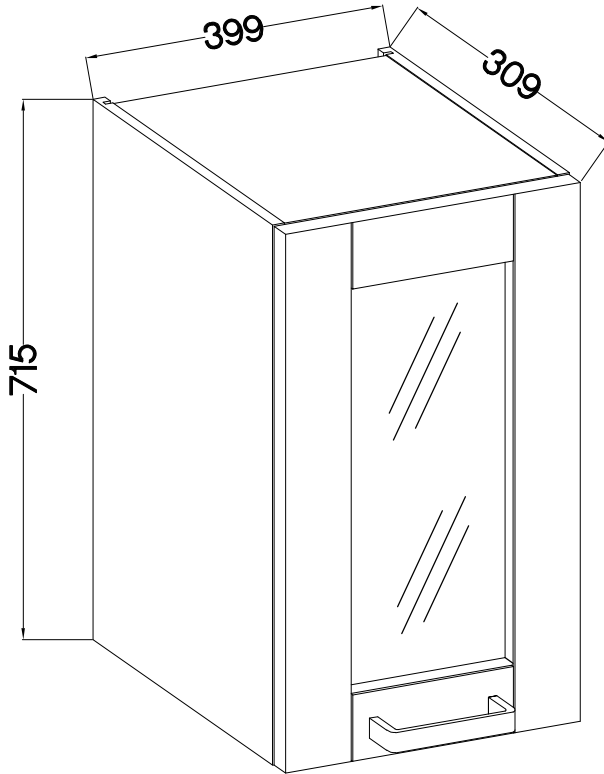

40 GS-72 1F WS
FRONT

Ersatzteil Nummer	Dimension
KUH.70974	713x396x19

L=160mm	M4x27mm
	
S	U8
1	2

ISM-KUH-01671

1

LEFT

RIGHT

2

	±3.0x16mm 
J8 8	P11 8

3

+35/0mm	+3.5x13mm
	
HG	P5
2	4

4

L=160mm	M4x27mm
	
S	U8
1	2