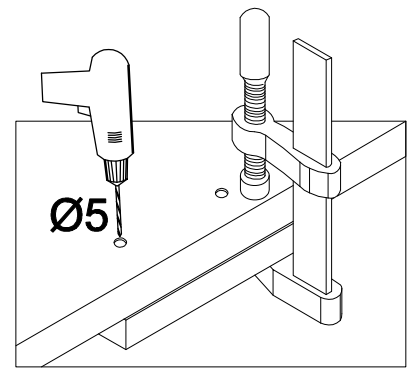

40 GS-72 1F WS
FRONT

Ersatzteil Nummer	Dimension
KUH.70974	713x396x19

L=160mm	M4x27mm
	
S	U8
1	2

ISM-KUH-01671

1

LEFT

RIGHT

2

	±3.0x16mm 
J8 8	P11 8

3

+35/0mm	+3.5x13mm
	
HG	P5
2	4

4

L=160mm	M4x27mm
	
S	U8
1	2