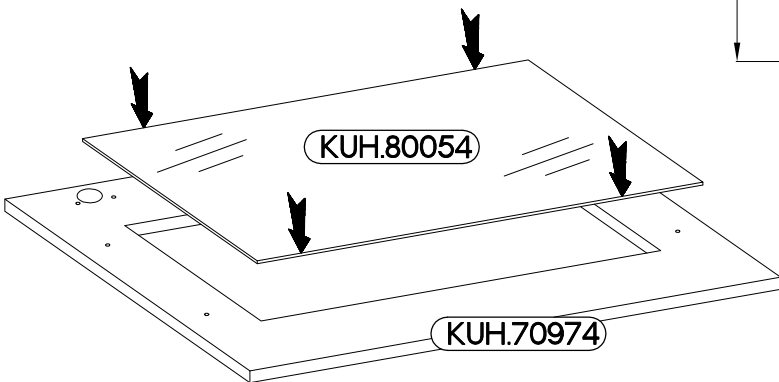

40 GS-72 1F WS
FRONT

Ersatzteil Nummer	Dimension
KUH.70974	713x396x19

L=160mm	M4x27mm
	
S	U8
1	2

ISM-KUH-01671

1

LEFT

RIGHT

2

	±3.0x16mm 
J8 8	P11 8

3

+35/0mm	+3.5x13mm
	
HG	P5
2	4

4

L=160mm	M4x27mm
	
S	U8
1	2