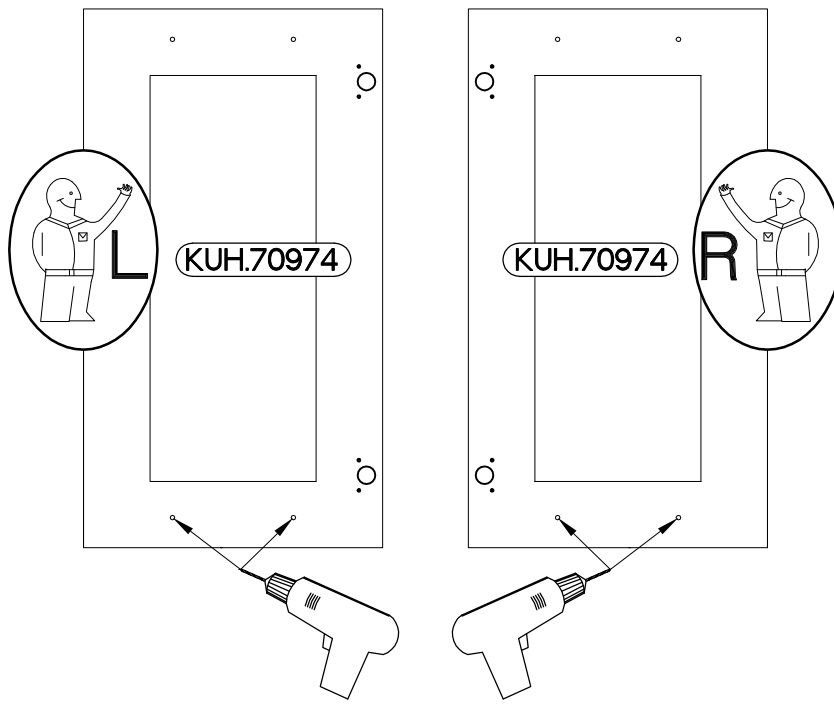

40 GS-72 1F WS
FRONT

Ersatzteil Nummer	Dimension
KUH.70974	713x396x19

L=160mm	M4x27mm
	
S	U8
1	2

ISM-KUH-01671

1

LEFT

RIGHT

2

	±3.0x16mm 
J8 8	P11 8

3

+35/0mm	+3.5x13mm
	
HG	P5
2	4

4

L=160mm	M4x27mm
	
S	U8
1	2