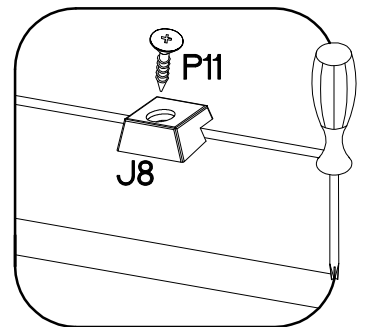

40 GS-72 1F WS
FRONT

Ersatzteil Nummer	Dimension
KUH.70974	713x396x19

L=160mm	M4x27mm
	
S	U8
1	2

ISM-KUH-01671

1

LEFT

RIGHT

2

	±3.0x16mm 
J8 8	P11 8

3

+35/0mm	+3.5x13mm
	
HG	P5
2	4

4

L=160mm	M4x27mm
	
S	U8
1	2