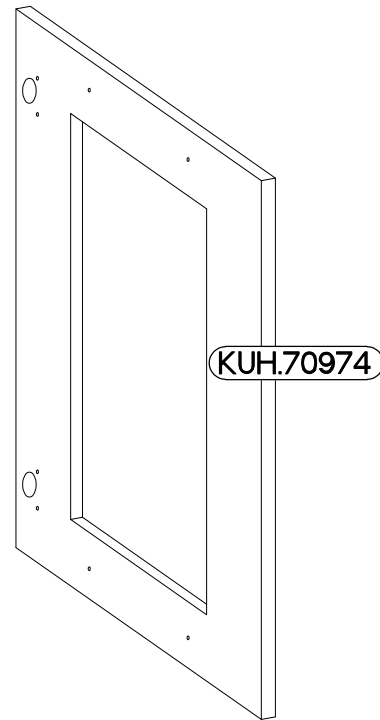

40 GS-72 1F WS
FRONT

Ersatzteil Nummer	Dimension
KUH.70974	713x396x19

L=160mm	M4x27mm
	
S	U8
1	2

ISM-KUH-01671

1

LEFT

RIGHT

2

	±3.0x16mm 
J8 8	P11 8

3

+35/0mm	+3.5x13mm
	
HG	P5
2	4

4

L=160mm	M4x27mm
	
S	U8
1	2