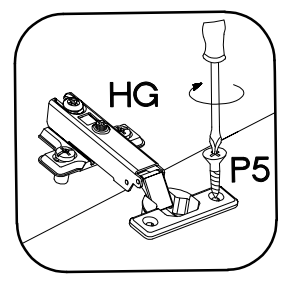

40 GS-72 1F WS
FRONT

Ersatzteil Nummer	Dimension
KUH.70974	713x396x19

L=160mm	M4x27mm
	
S	U8
1	2

ISM-KUH-01671

1

LEFT

RIGHT

2

	±3.0x16mm 
J8 8	P11 8

3

+35/0mm	+3.5x13mm
	
HG	P5
2	4

4

L=160mm	M4x27mm
	
S	U8
1	2