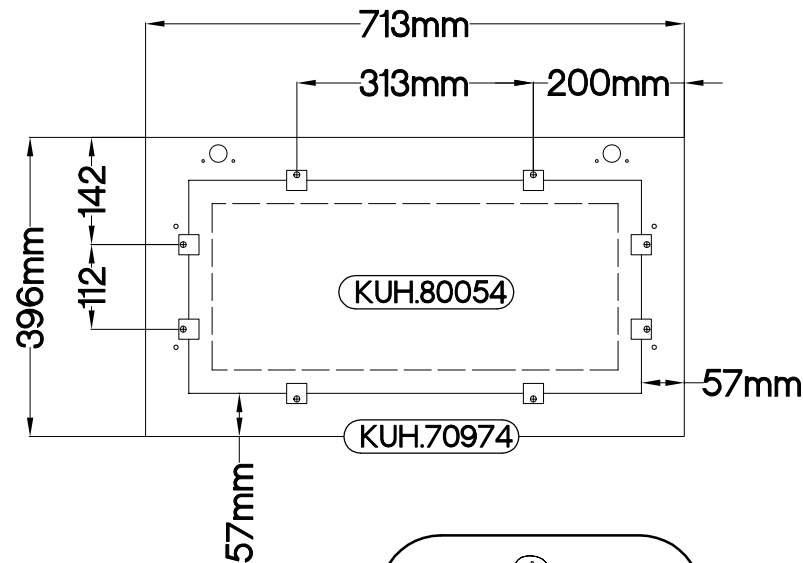

40 GS-72 1F WS
FRONT

Ersatzteil Nummer	Dimension
KUH.70974	713x396x19

L=160mm	M4x27mm
	
S	U8
1	2

ISM-KUH-01671

1

LEFT

RIGHT

2

	±3.0x16mm 
J8 8	P11 8

3

+35/0mm	+3.5x13mm
	
HG	P5
2	4

4

L=160mm	M4x27mm
	
S	U8
1	2