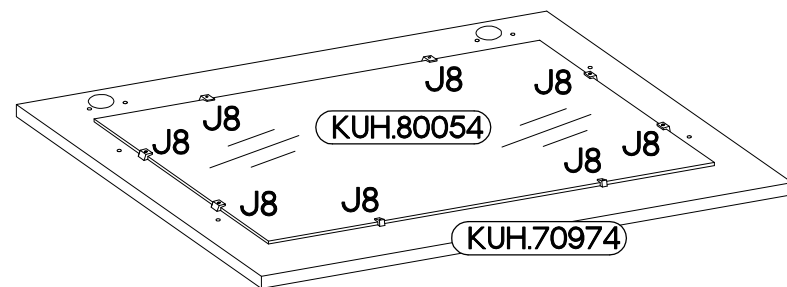

40 GS-72 1F WS
FRONT

Ersatzteil Nummer	Dimension
KUH.70974	713x396x19

L=160mm	M4x27mm
	
S	U8
1	2

ISM-KUH-01671

1

LEFT

RIGHT

2

	±3.0x16mm 
J8 8	P11 8

3

+35/0mm	+3.5x13mm
	
HG	P5
2	4

4

L=160mm	M4x27mm
	
S	U8
1	2