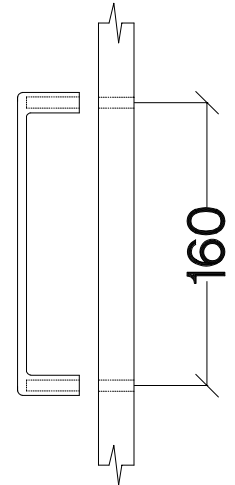

40 GS-72 1F WS
FRONT

Ersatzteil Nummer	Dimension
KUH.70974	713x396x19

L=160mm	M4x27mm
	
S	U8
1	2

ISM-KUH-01671

1

LEFT

RIGHT

2

	±3.0x16mm 
J8 8	P11 8

3

+35/0mm	+3.5x13mm
	
HG	P5
2	4

4

L=160mm	M4x27mm
	
S	U8
1	2