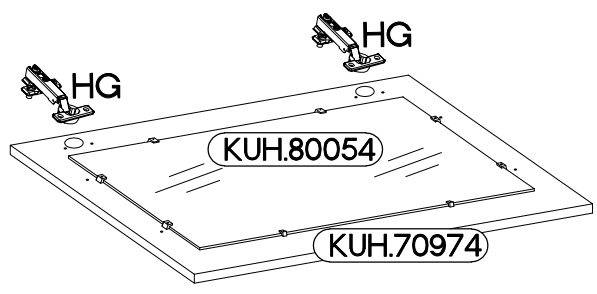

40 GS-72 1F WS
FRONT

Ersatzteil Nummer	Dimension
KUH.70974	713x396x19

L=160mm	M4x27mm
	
S	U8
1	2

ISM-KUH-01671

1

LEFT

RIGHT

2

	±3.0x16mm 
J8 8	P11 8

3

+35/0mm	+3.5x13mm
	
HG	P5
2	4

4

L=160mm	M4x27mm
	
S	U8
1	2